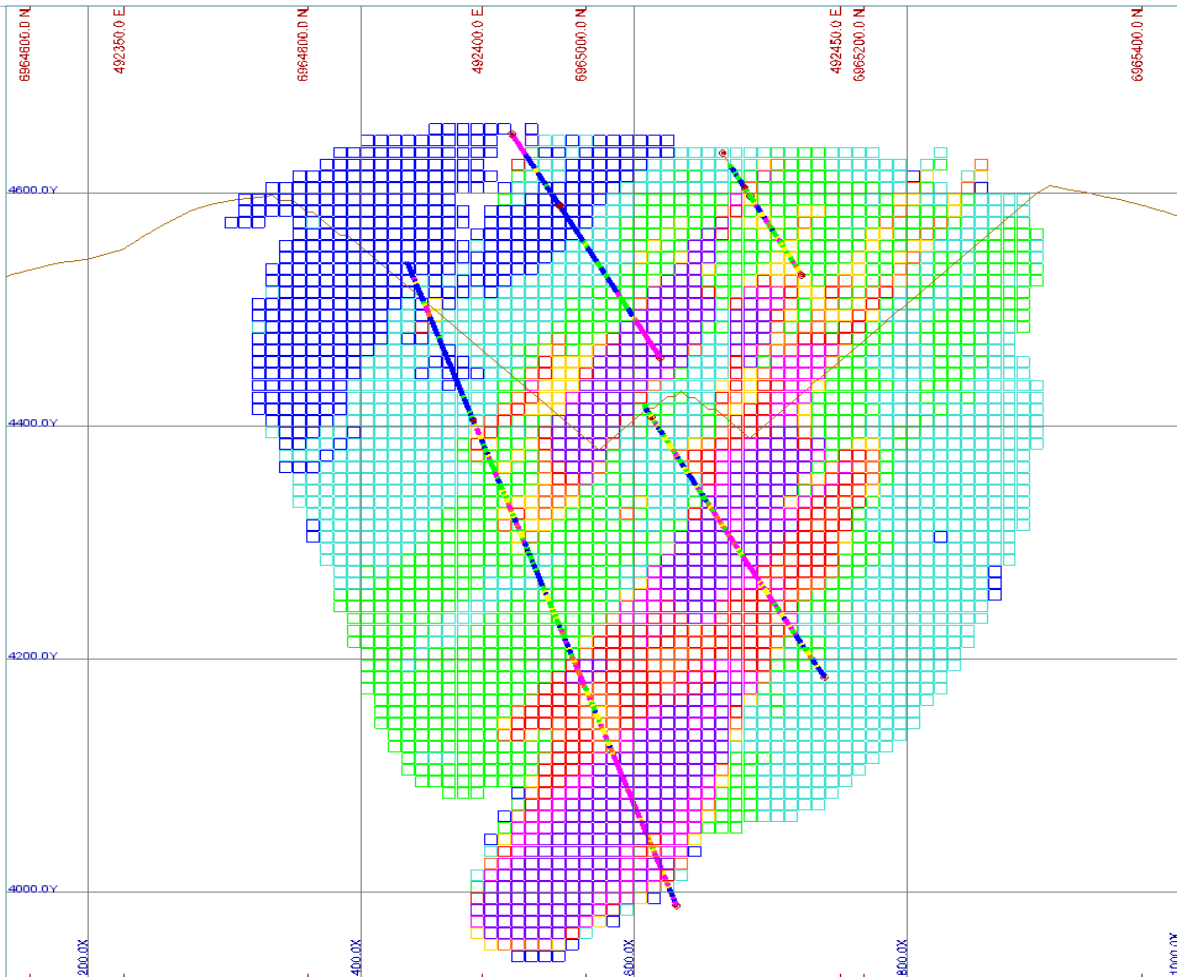

Block model Au (ppb)

Au (ppb) Drill Holes
Section 14NW

AU(PPB)

0	100	
100	200	
200	300	
300	400	
400	500	
500	600	
600	700	
700	9999	